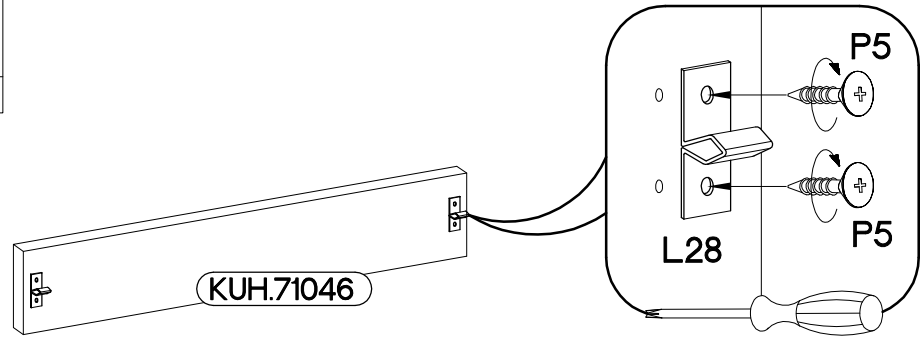

60 D GAZ BB
FRONT

Ersatzteil Nummer	Dimension
KUH.71046	110x596x16

1

	#3.5x13mm 
L28	P5
2	4

2

VARIANT HIGH GLOSS