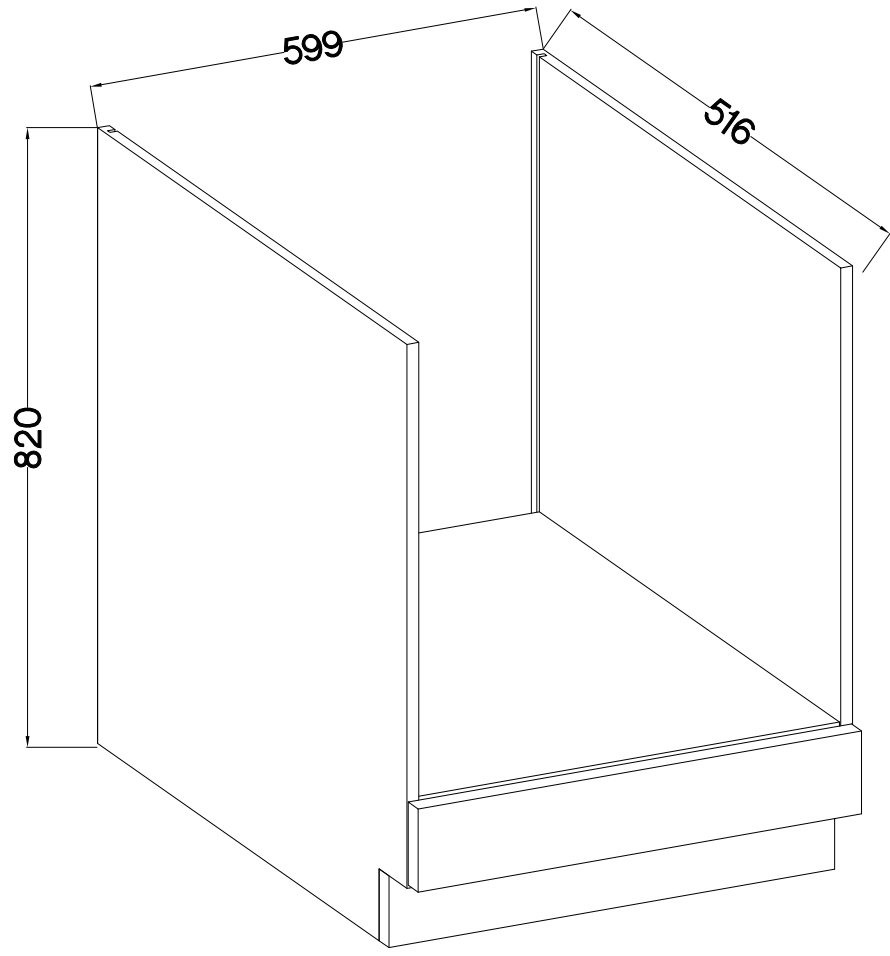

60 D GAZ BB
FRONT

Ersatzteil Nummer	Dimension
KUH.71046	110x596x16

1

	#3.5x13mm 
L28	P5
2	4

2

VARIANT HIGH GLOSS